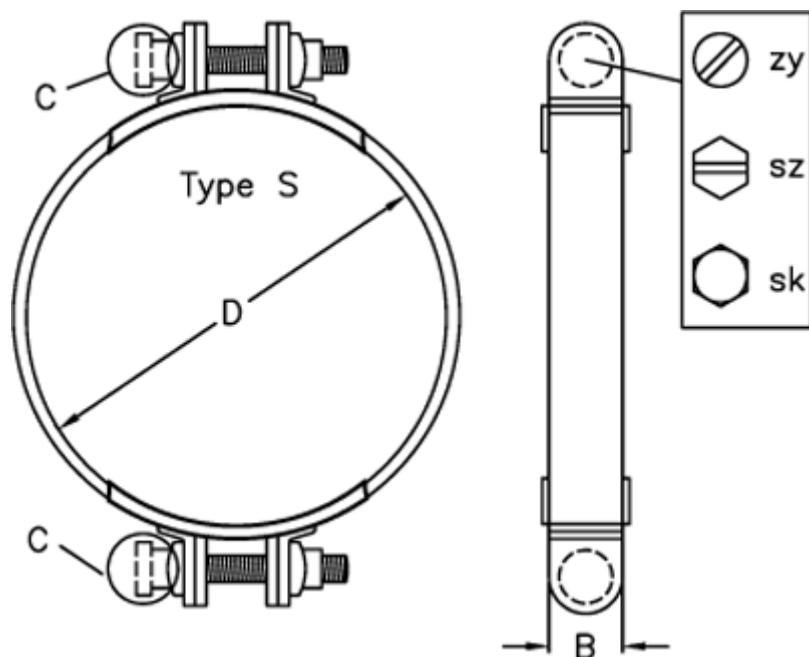

Varenummer: 021500020078

Beskrivelse: Norma slangebånd 2-delt S 78/20 SZ

Mål

Bredde B = 20
C (Skruetype) = SZ
Diameter D = 78